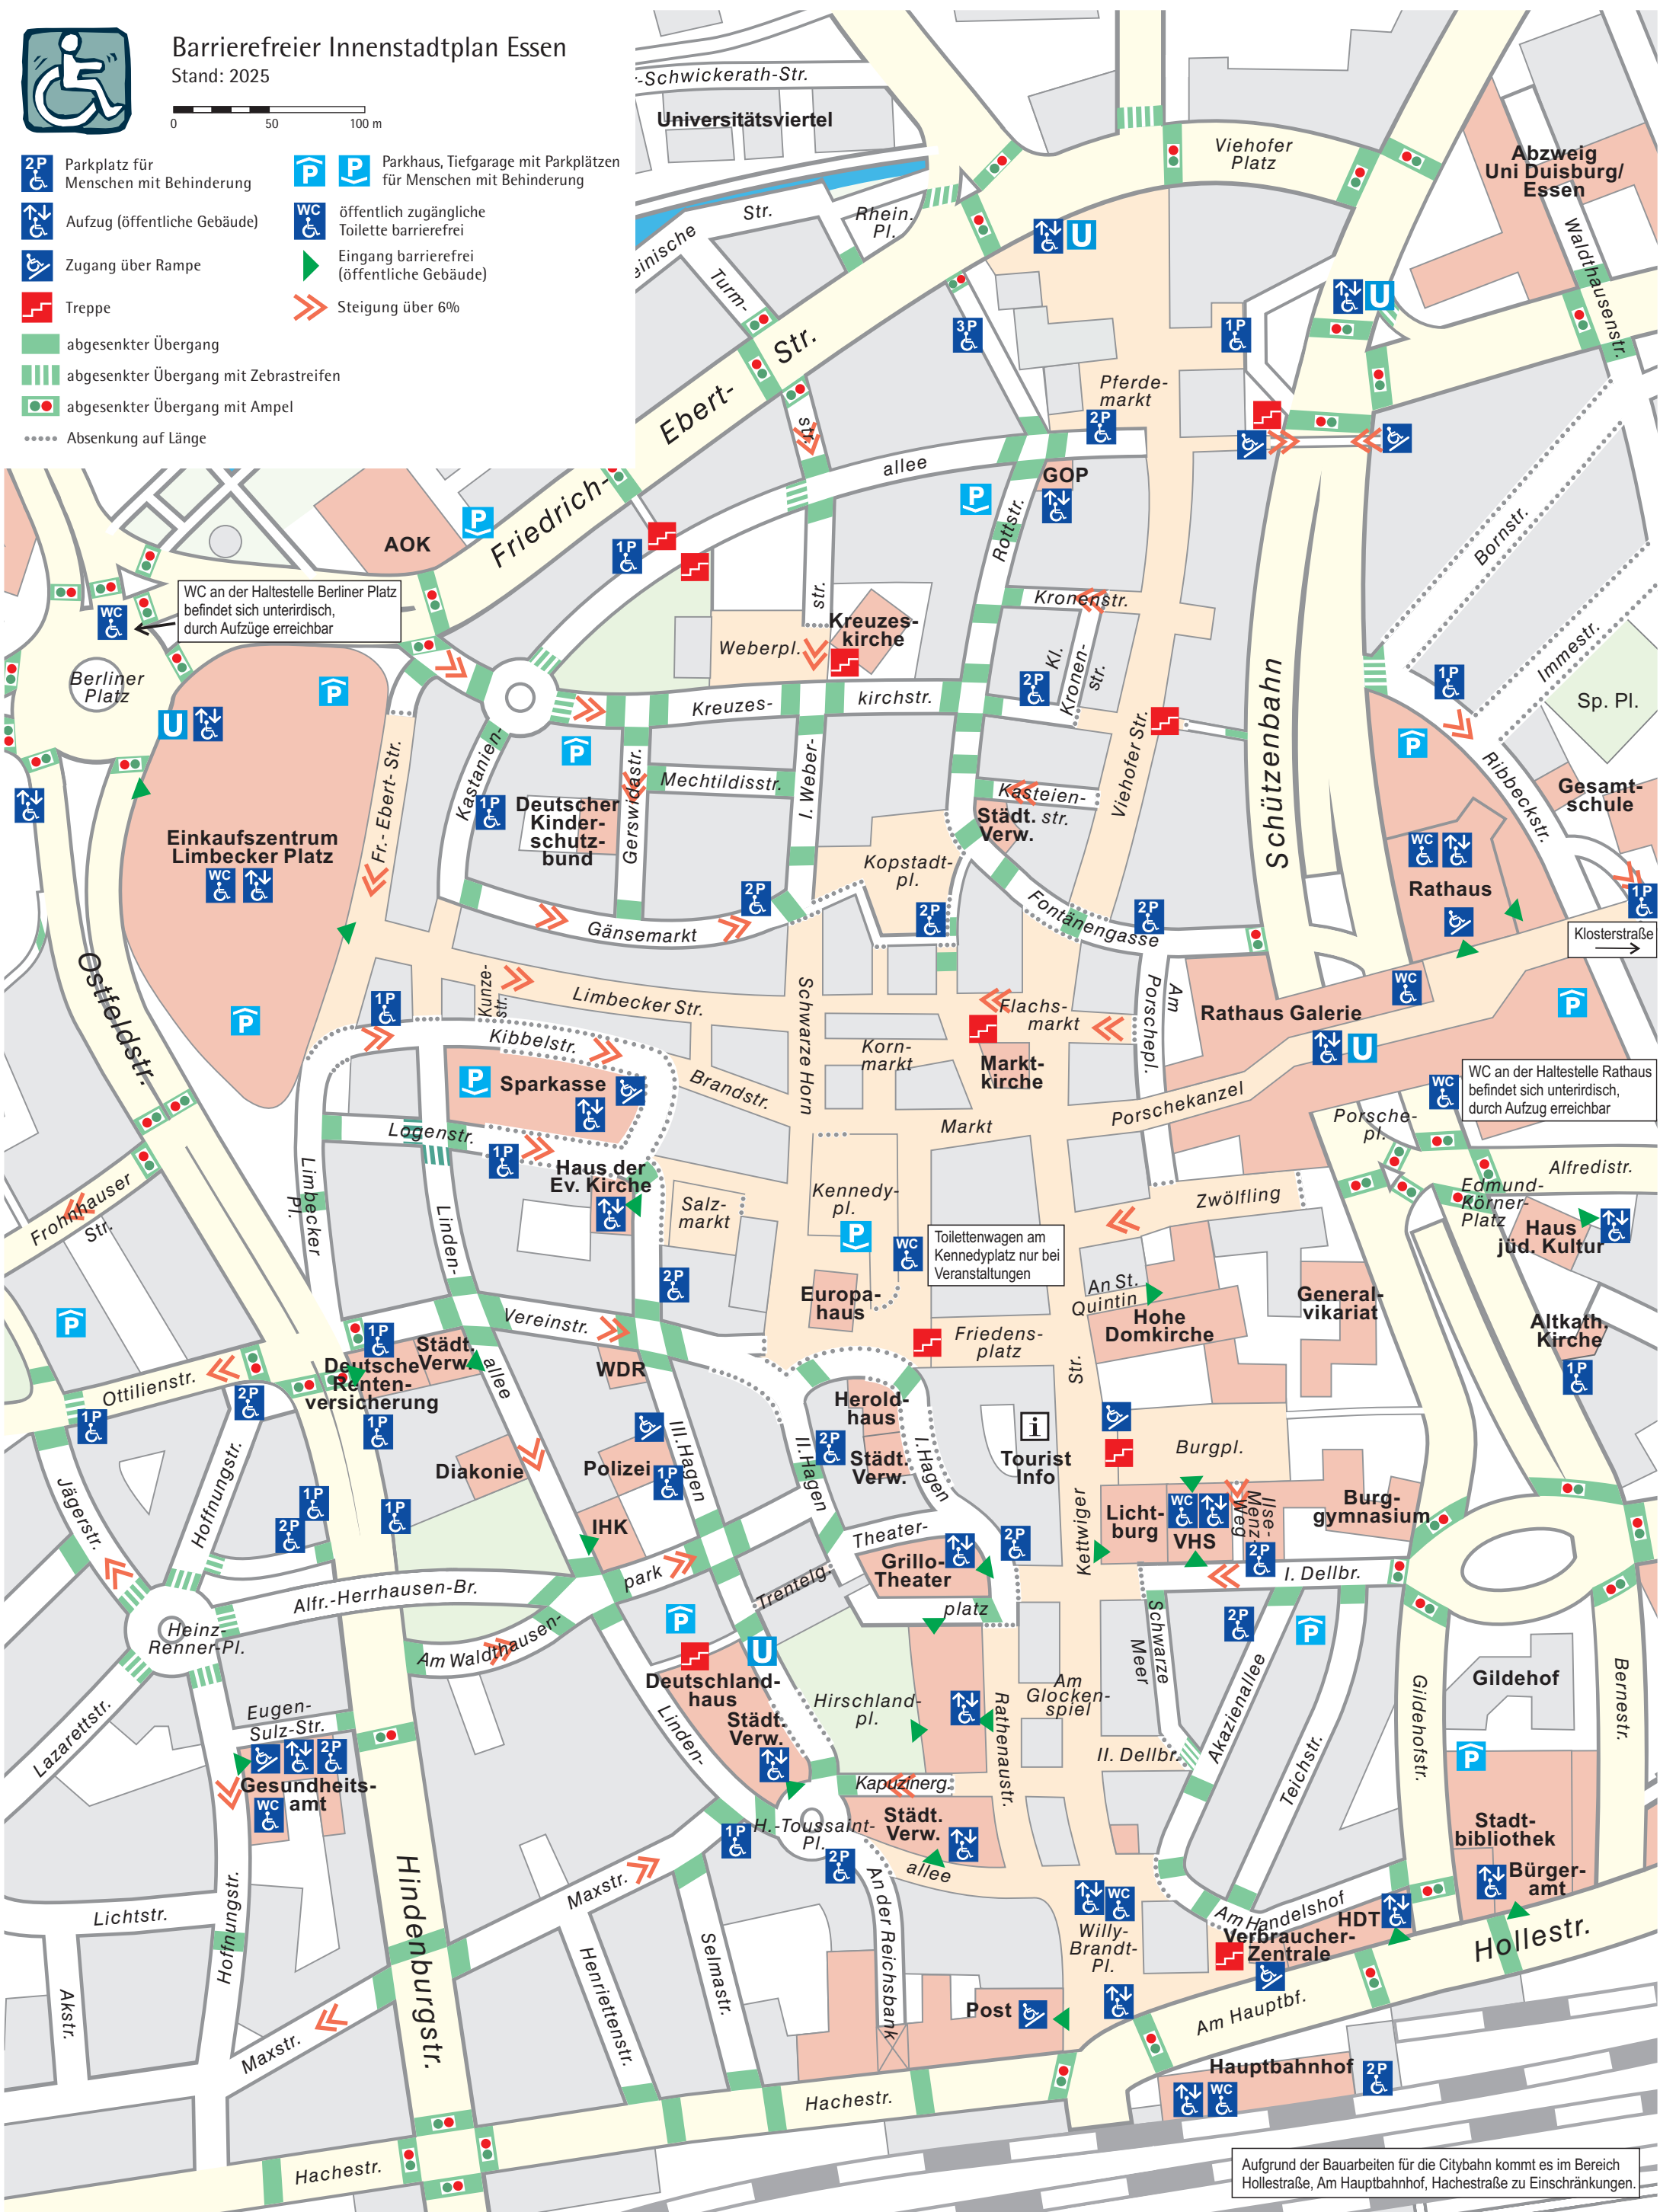

Barrierefreier Innenstadtplan Essen

Stand: 2025

- Parkplatz für Menschen mit Behinderung
- Parkhaus, Tiefgarage mit Parkplätzen für Menschen mit Behinderung
- Aufzug (öffentliche Gebäude)
- öffentlich zugängliche Toilette barrierefrei
- Zugang über Rampe
- Eingang barrierefrei (öffentliche Gebäude)
- Treppe
- Steigung über 6%
- abgesenkter Übergang
- abgesenkter Übergang mit Zebrastreifen
- abgesenkter Übergang mit Ampel
- Absenkung auf Länge

WC an der Haltestelle Berliner Platz befindet sich unterirdisch, durch Aufzüge erreichbar

WC an der Haltestelle Rathaus befindet sich unterirdisch, durch Aufzug erreichbar

Toilettenwagen am Kennedyplatz nur bei Veranstaltungen

Aufgrund der Bauarbeiten für die Citybahn kommt es im Bereich Hollestraße, Am Hauptbahnhof, Hachestraße zu Einschränkungen.