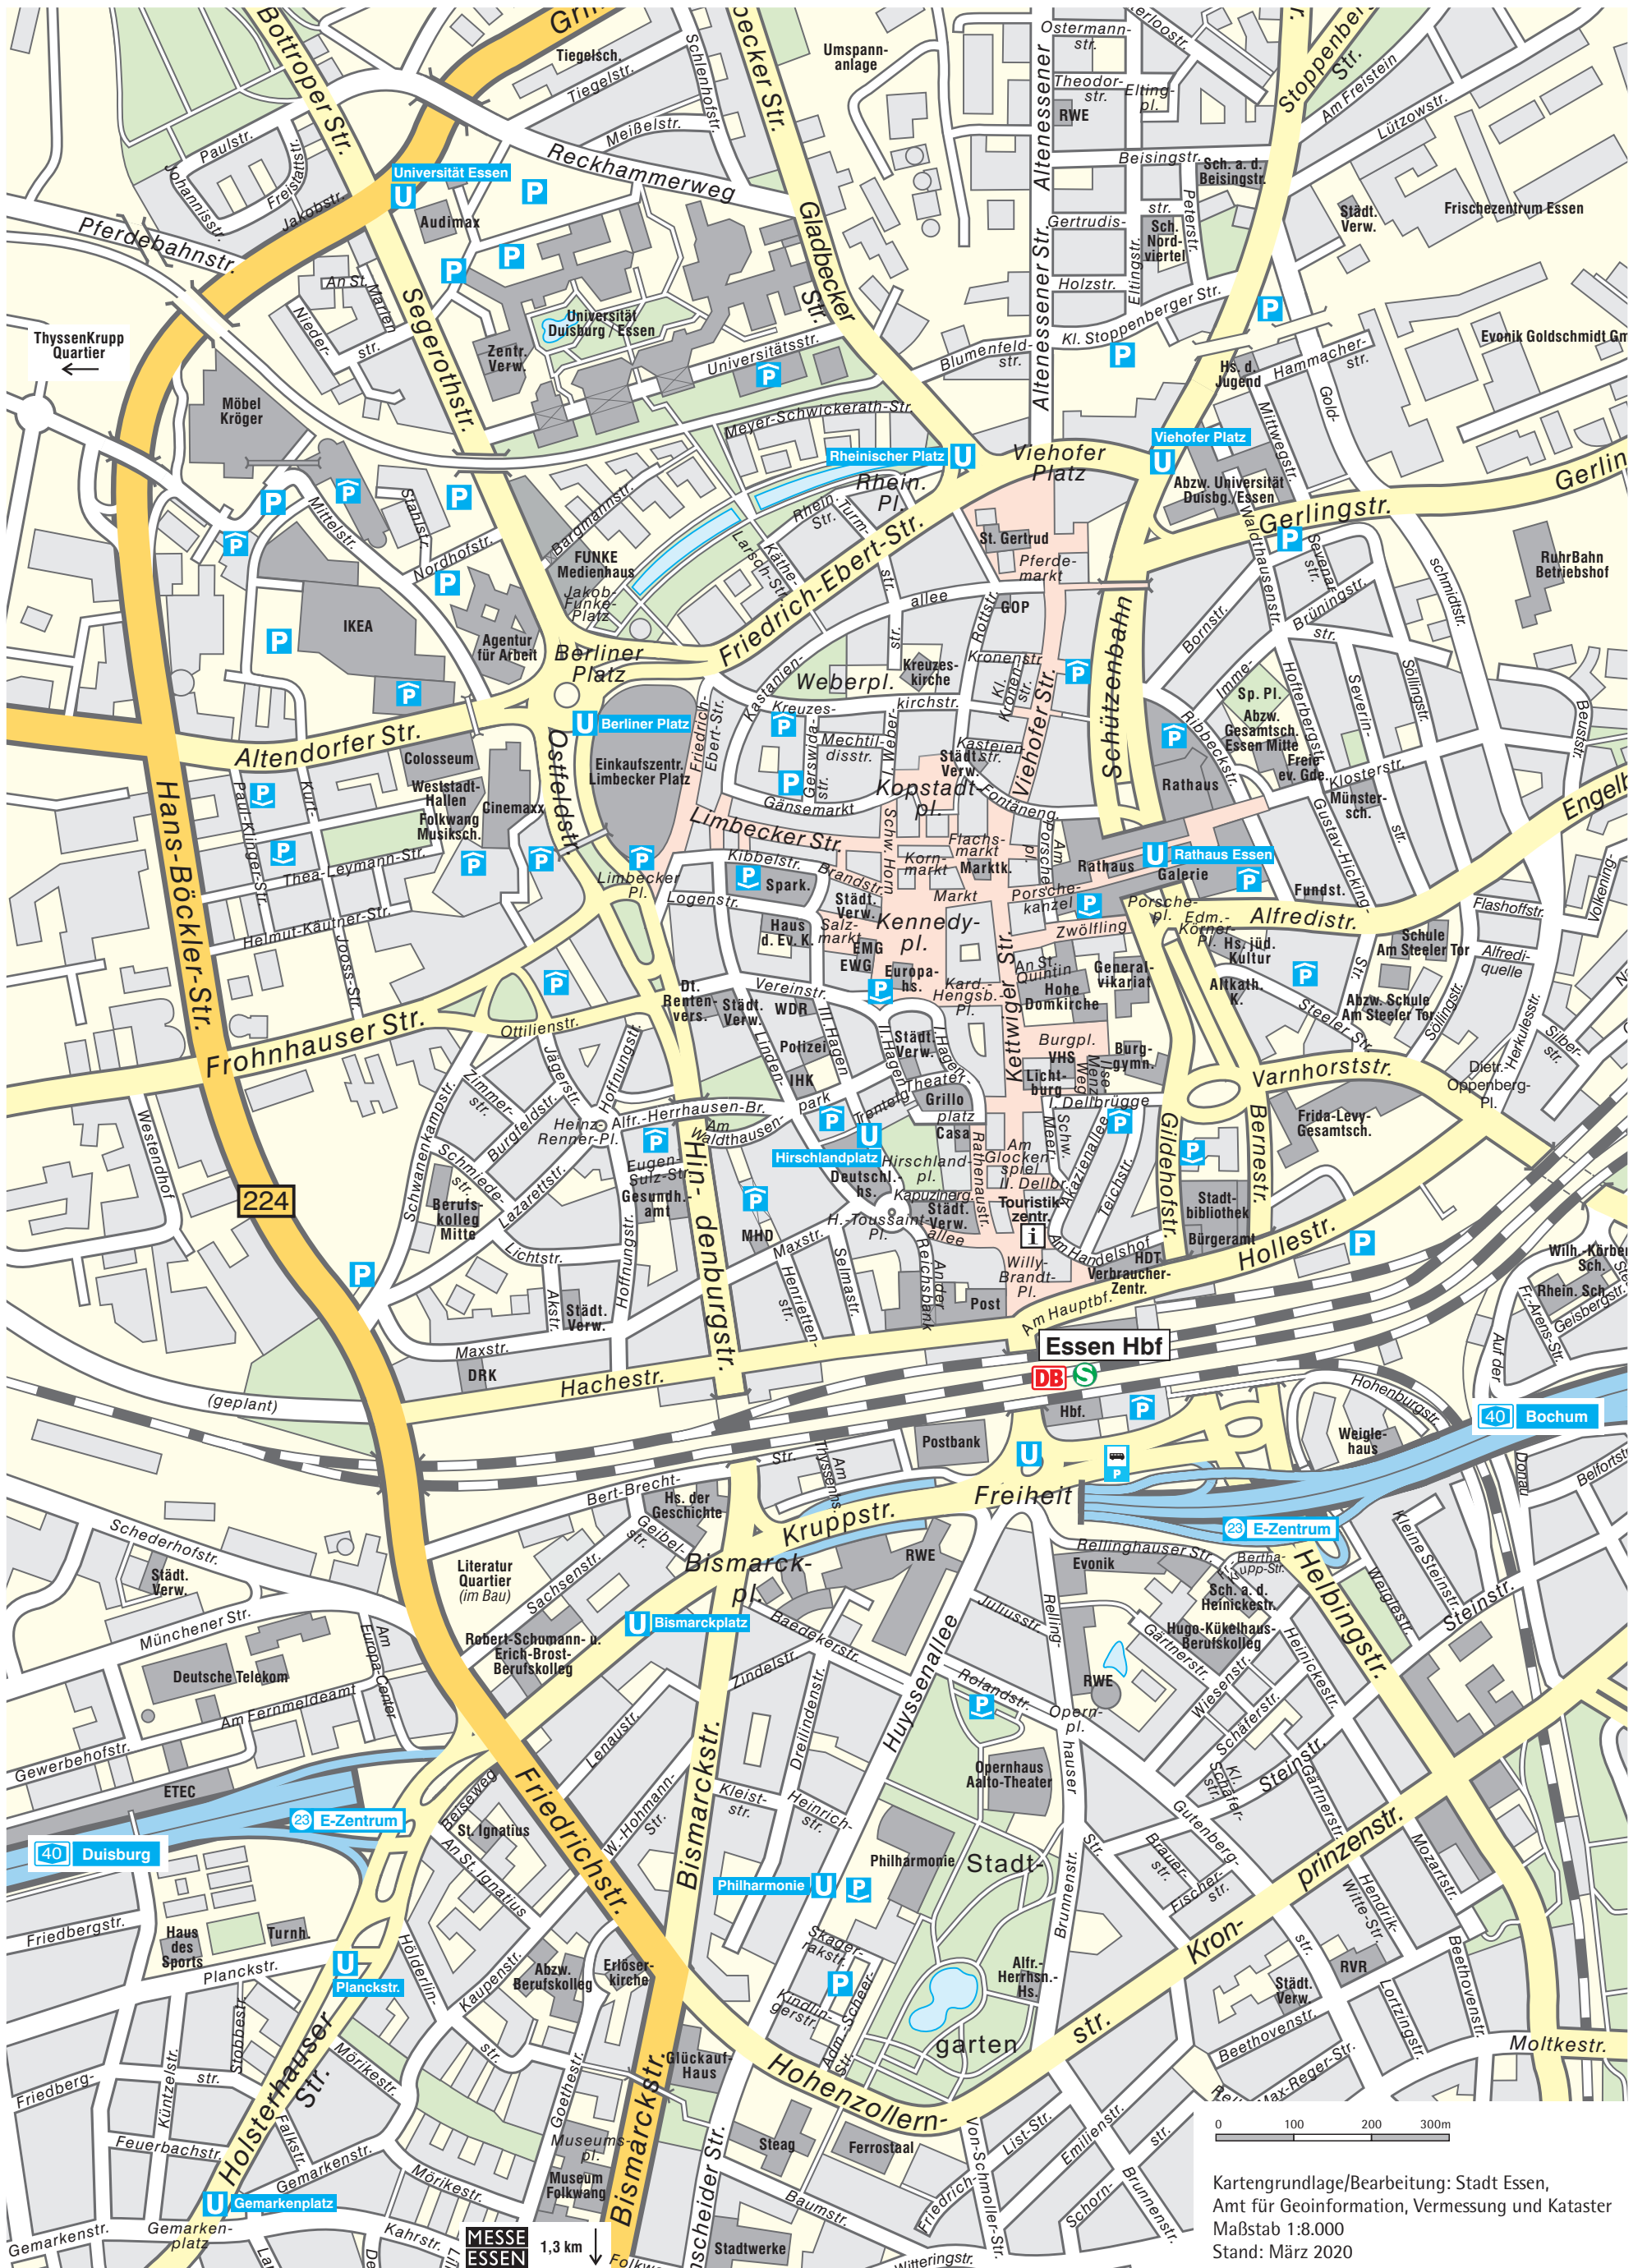

Innenstadtplan Essen

STADT
ESSEN

Kartengrundlage/Bearbeitung: Stadt Essen,
Amt für Geoinformation, Vermessung und Kataster
Maßstab 1:8.000
Stand: März 2020