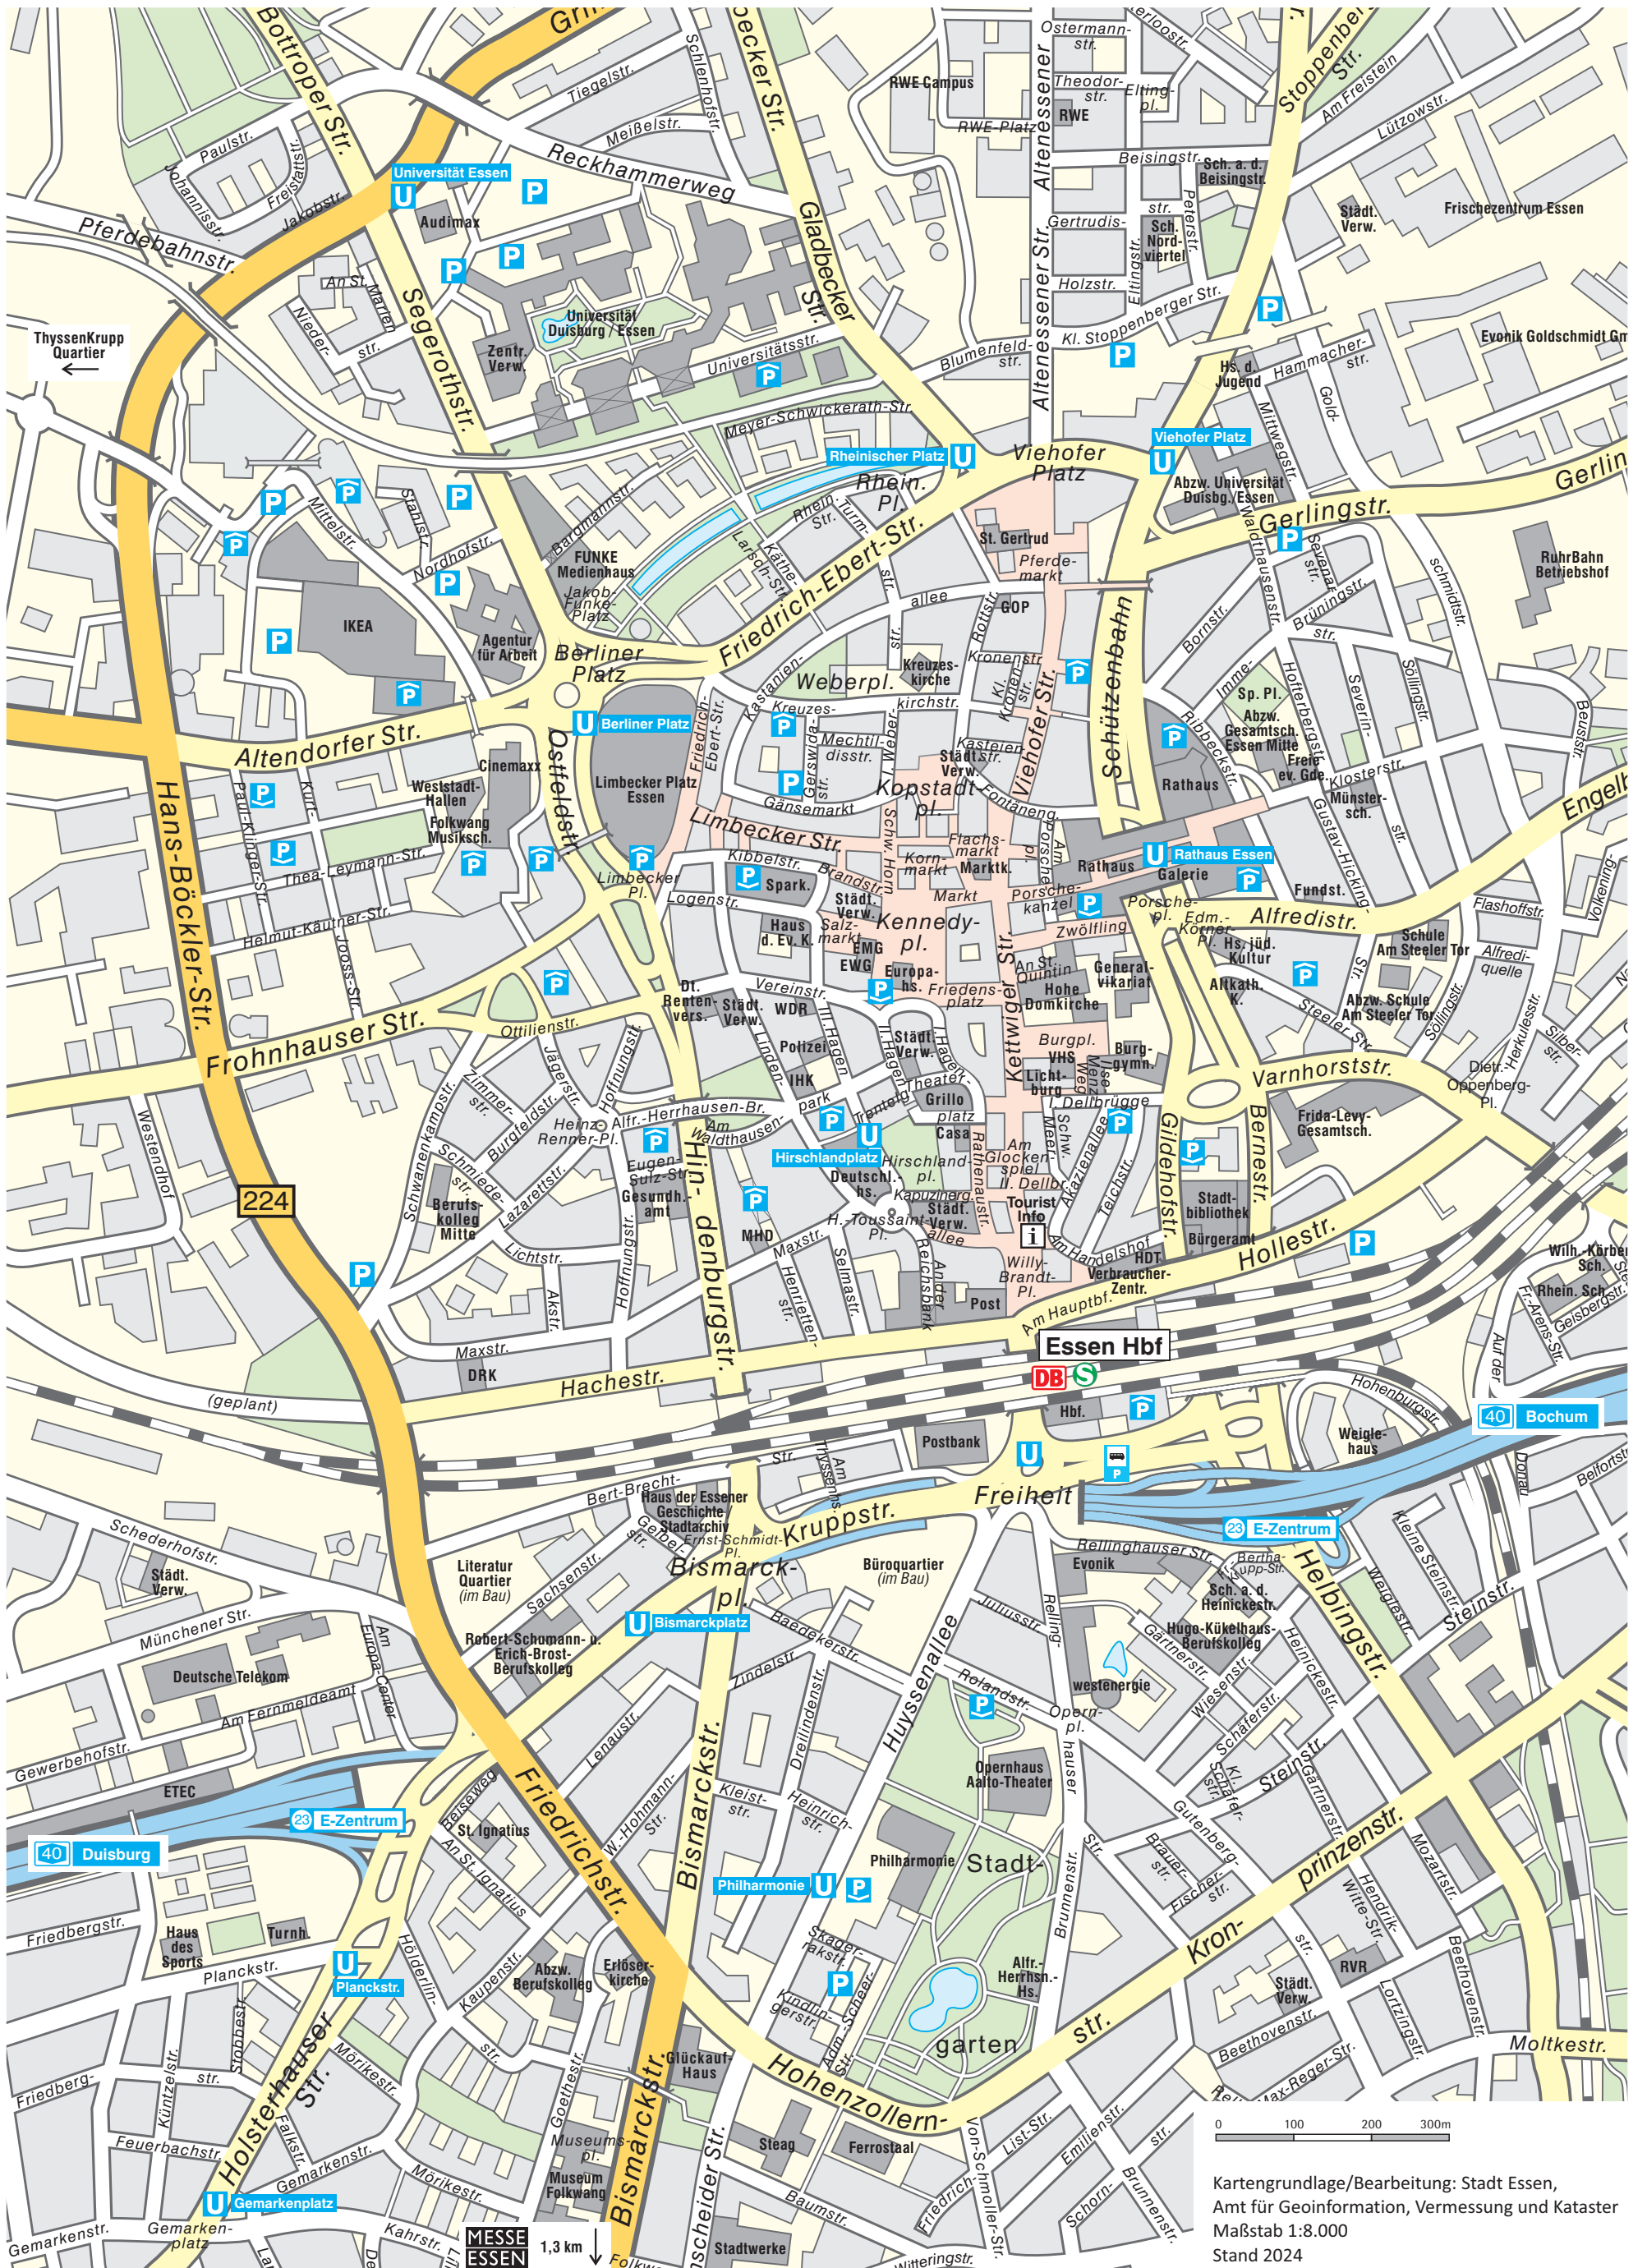

Innenstadtplan Essen

STADT
ESSEN

Kartengrundlage/Bearbeitung: Stadt Essen,
Amt für Geoinformation, Vermessung und Kataster
Maßstab 1:8.000
Stand 2024